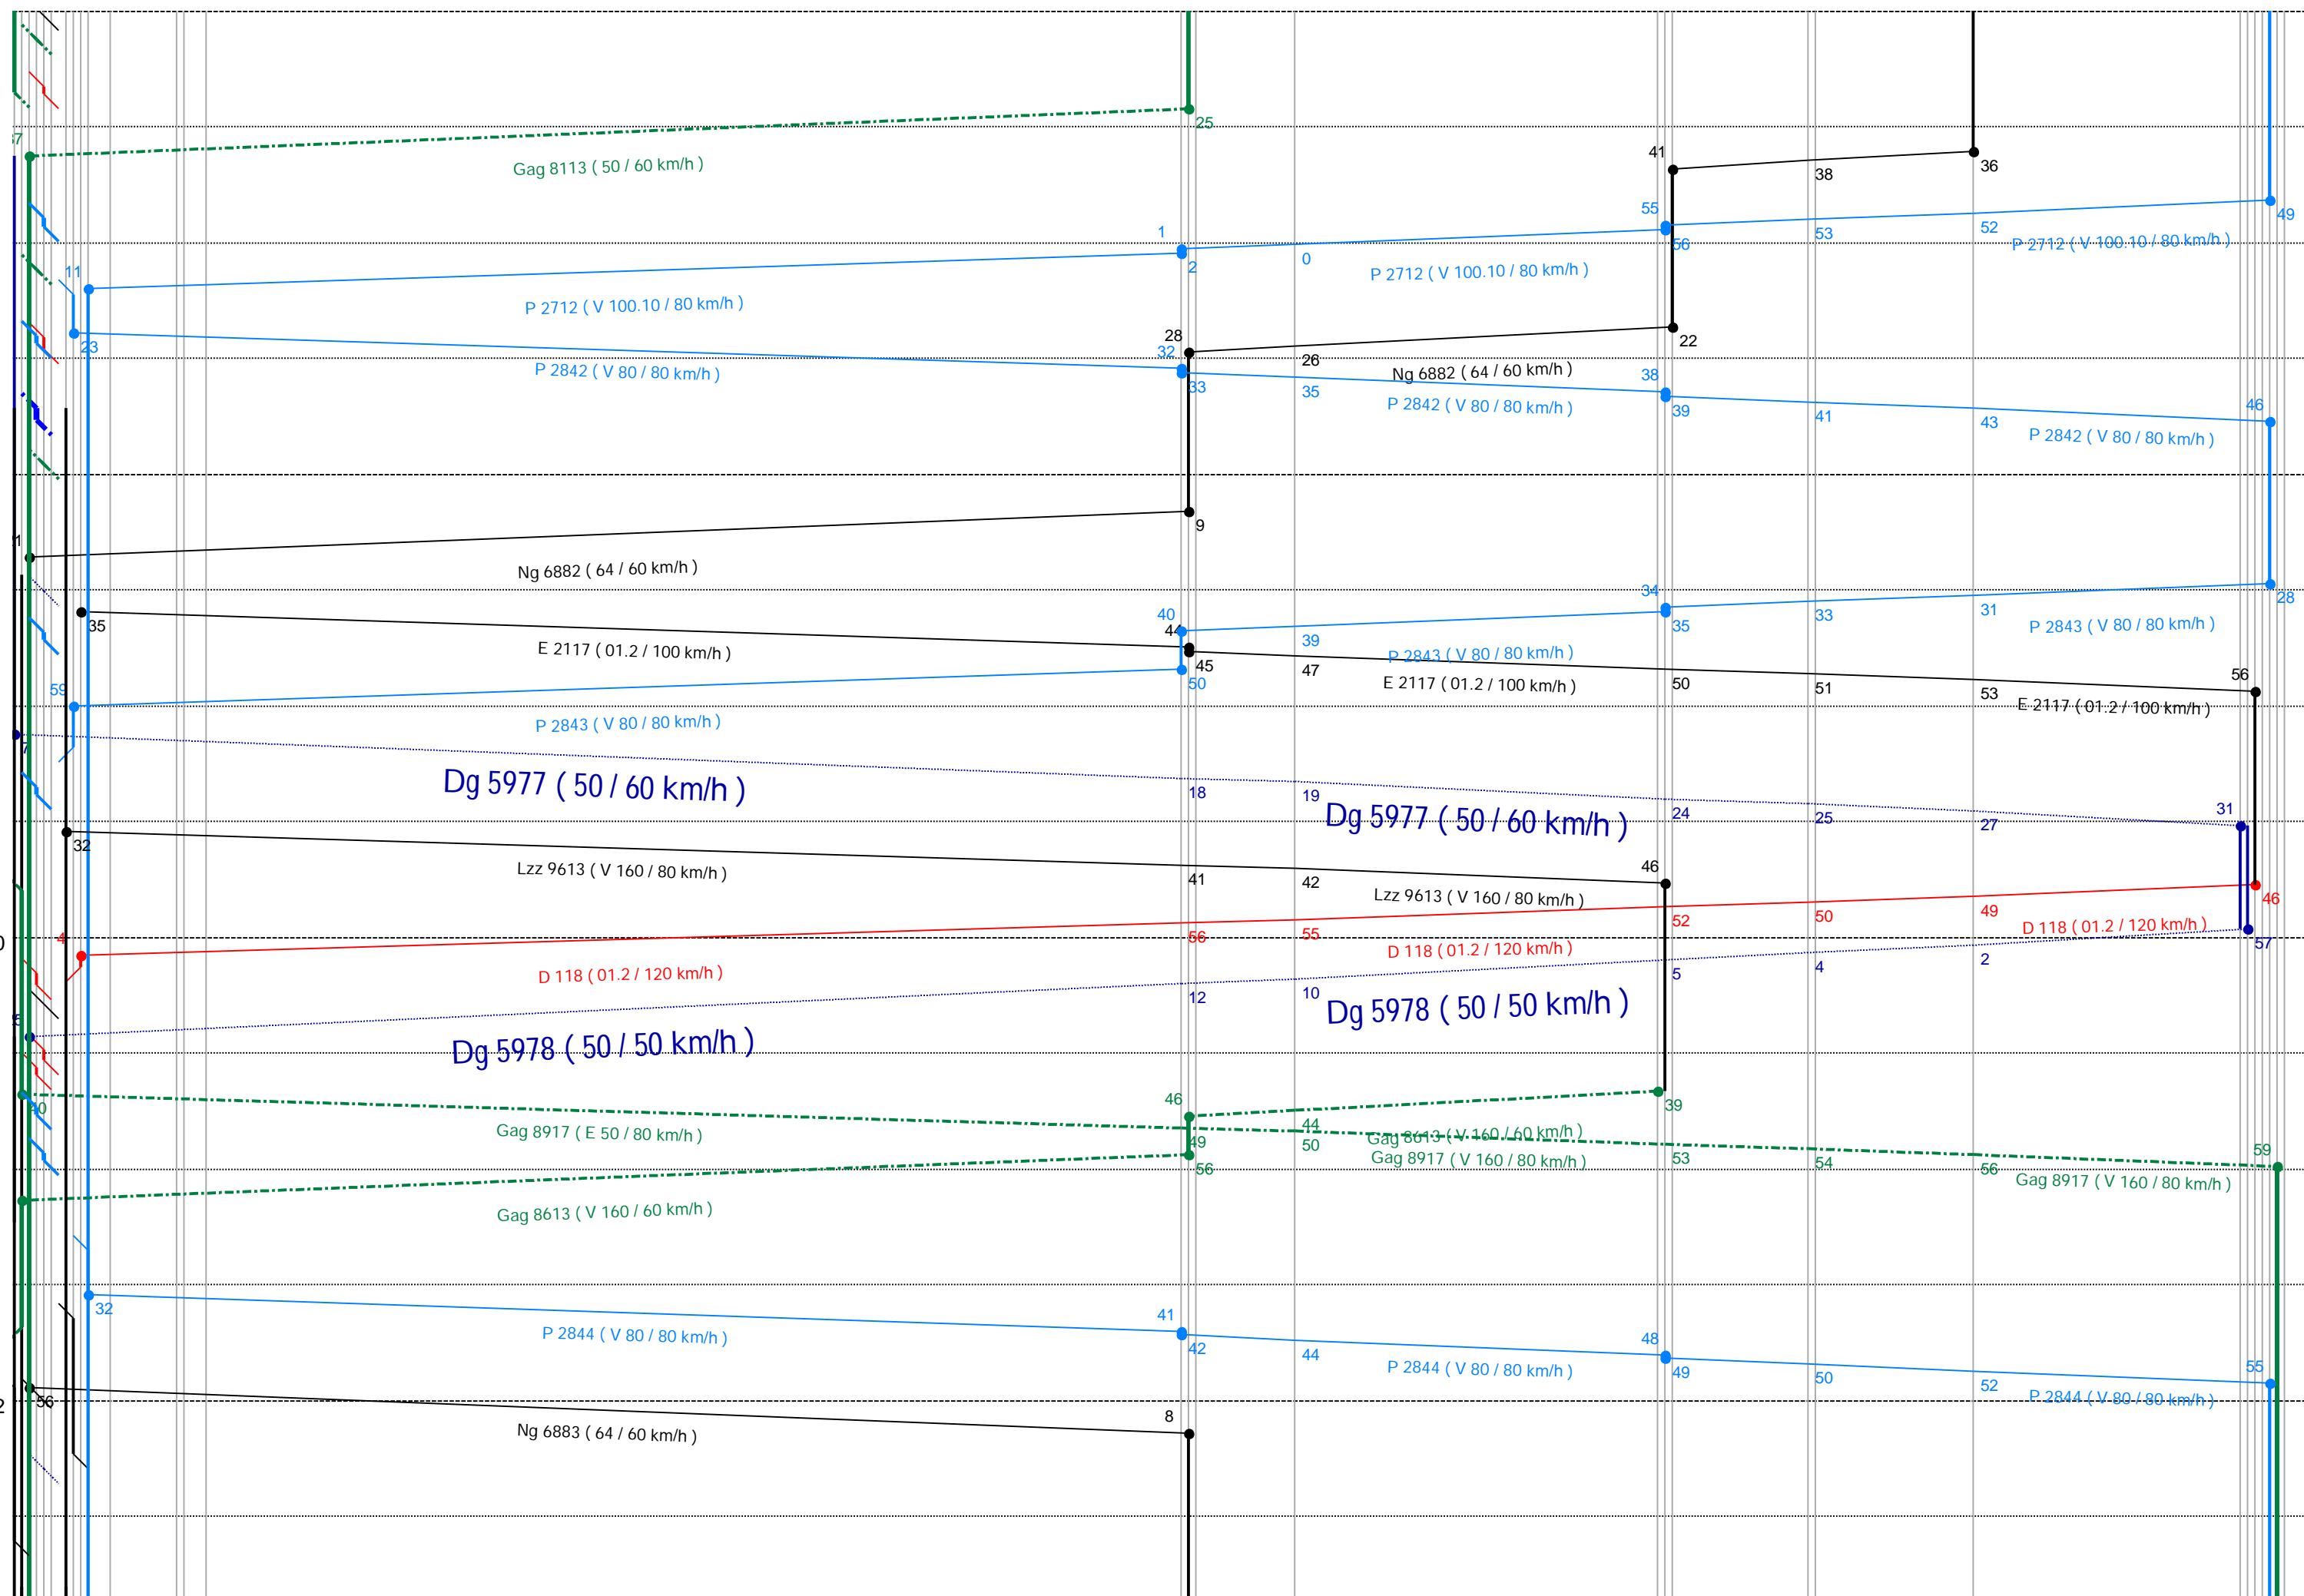

MHLE

PYT

HUN

6

8

10

12

KIZ